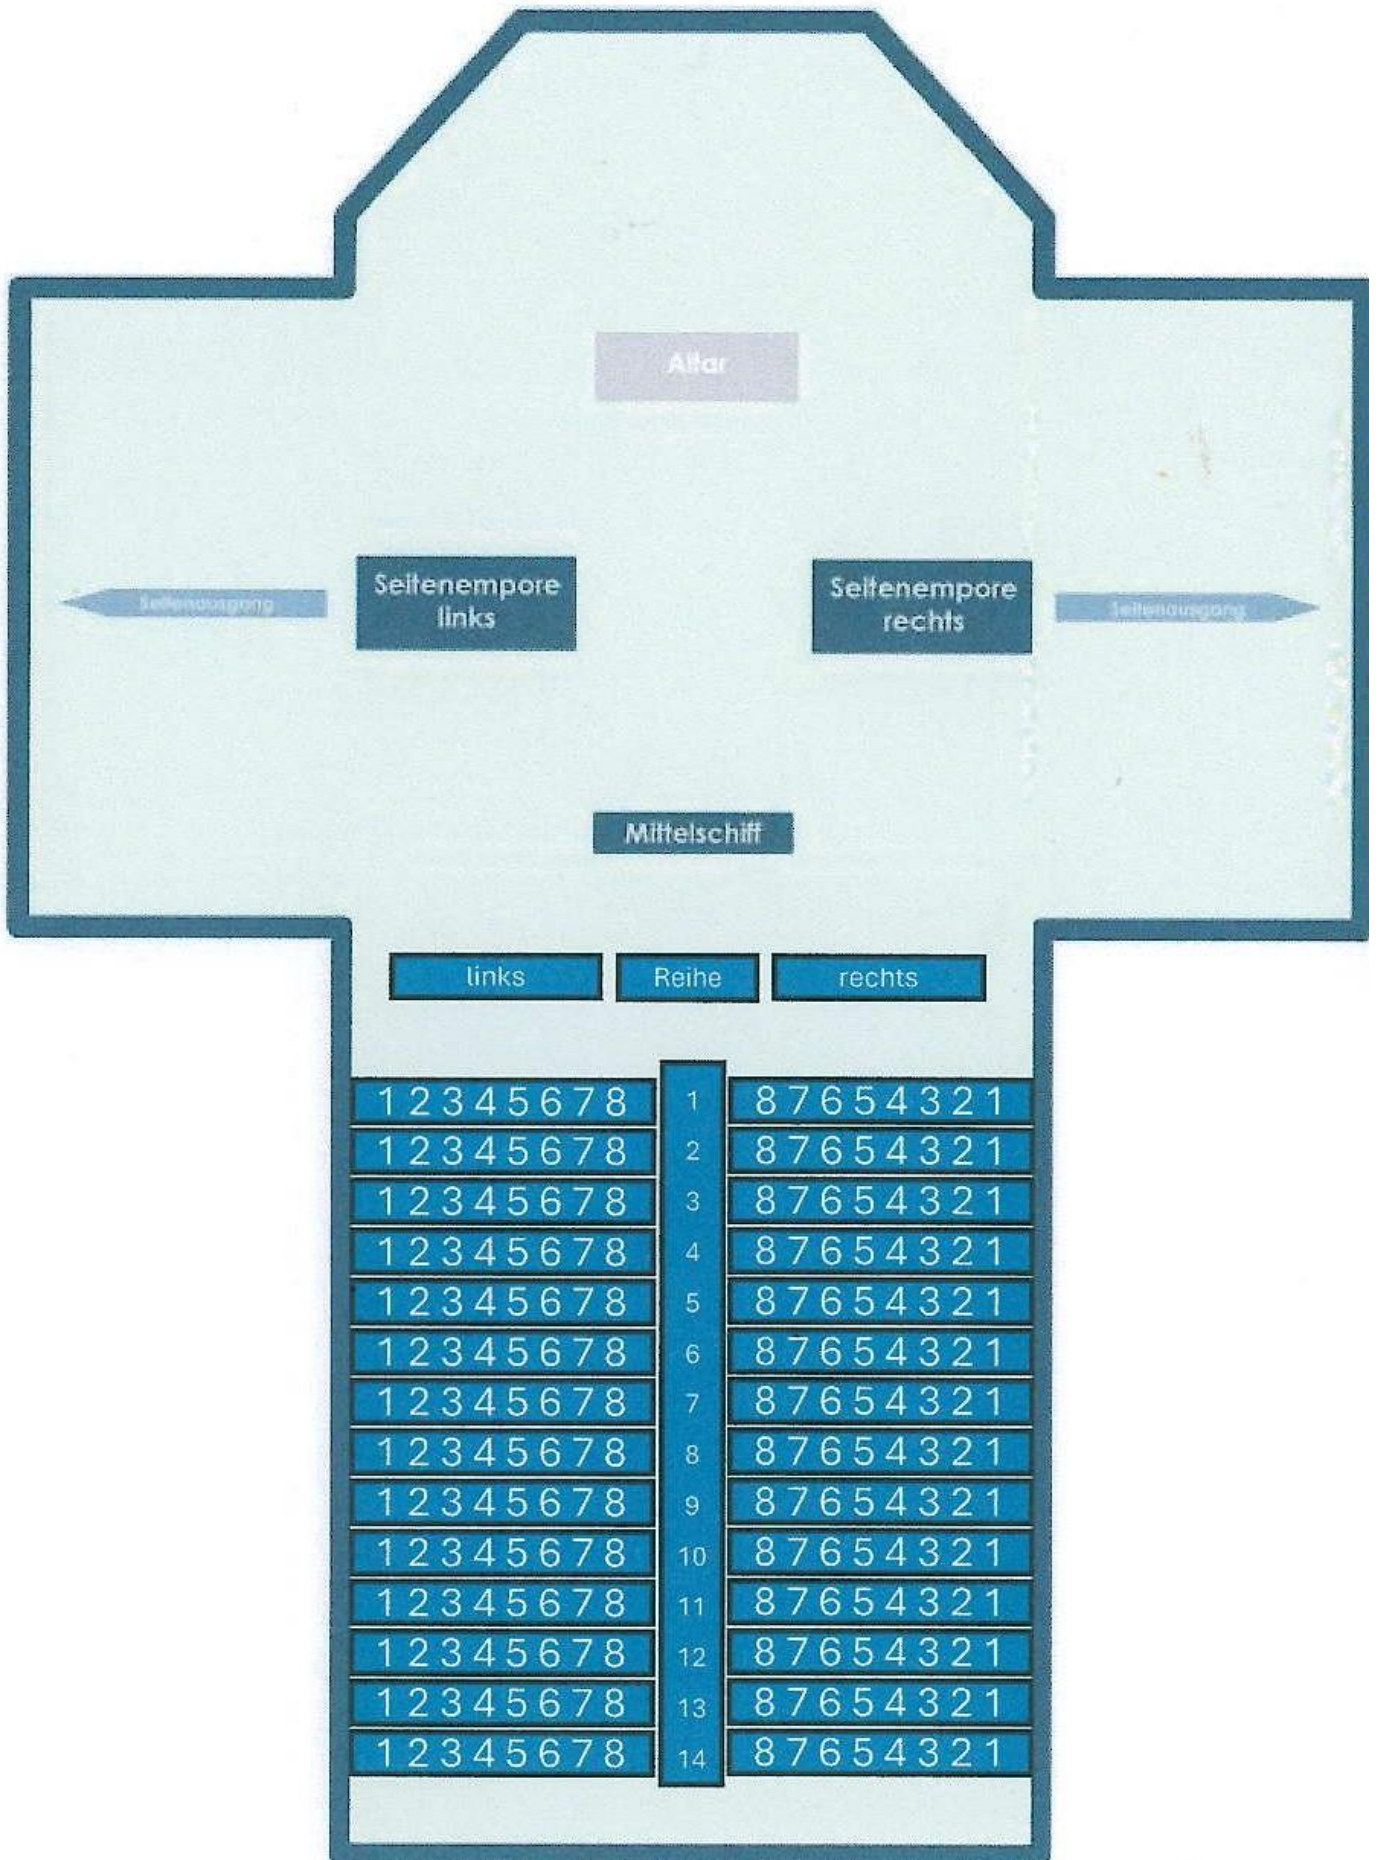

links	Reihe	rechts
1 2 3 4 5 6 7 8	1	8 7 6 5 4 3 2 1
1 2 3 4 5 6 7 8	2	8 7 6 5 4 3 2 1
1 2 3 4 5 6 7 8	3	8 7 6 5 4 3 2 1
1 2 3 4 5 6 7 8	4	8 7 6 5 4 3 2 1
1 2 3 4 5 6 7 8	5	8 7 6 5 4 3 2 1
1 2 3 4 5 6 7 8	6	8 7 6 5 4 3 2 1
1 2 3 4 5 6 7 8	7	8 7 6 5 4 3 2 1
1 2 3 4 5 6 7 8	8	8 7 6 5 4 3 2 1
1 2 3 4 5 6 7 8	9	8 7 6 5 4 3 2 1
1 2 3 4 5 6 7 8	10	8 7 6 5 4 3 2 1
1 2 3 4 5 6 7 8	11	8 7 6 5 4 3 2 1
1 2 3 4 5 6 7 8	12	8 7 6 5 4 3 2 1
1 2 3 4 5 6 7 8	13	8 7 6 5 4 3 2 1
1 2 3 4 5 6 7 8	14	8 7 6 5 4 3 2 1

Eingang ▲ Turmseite